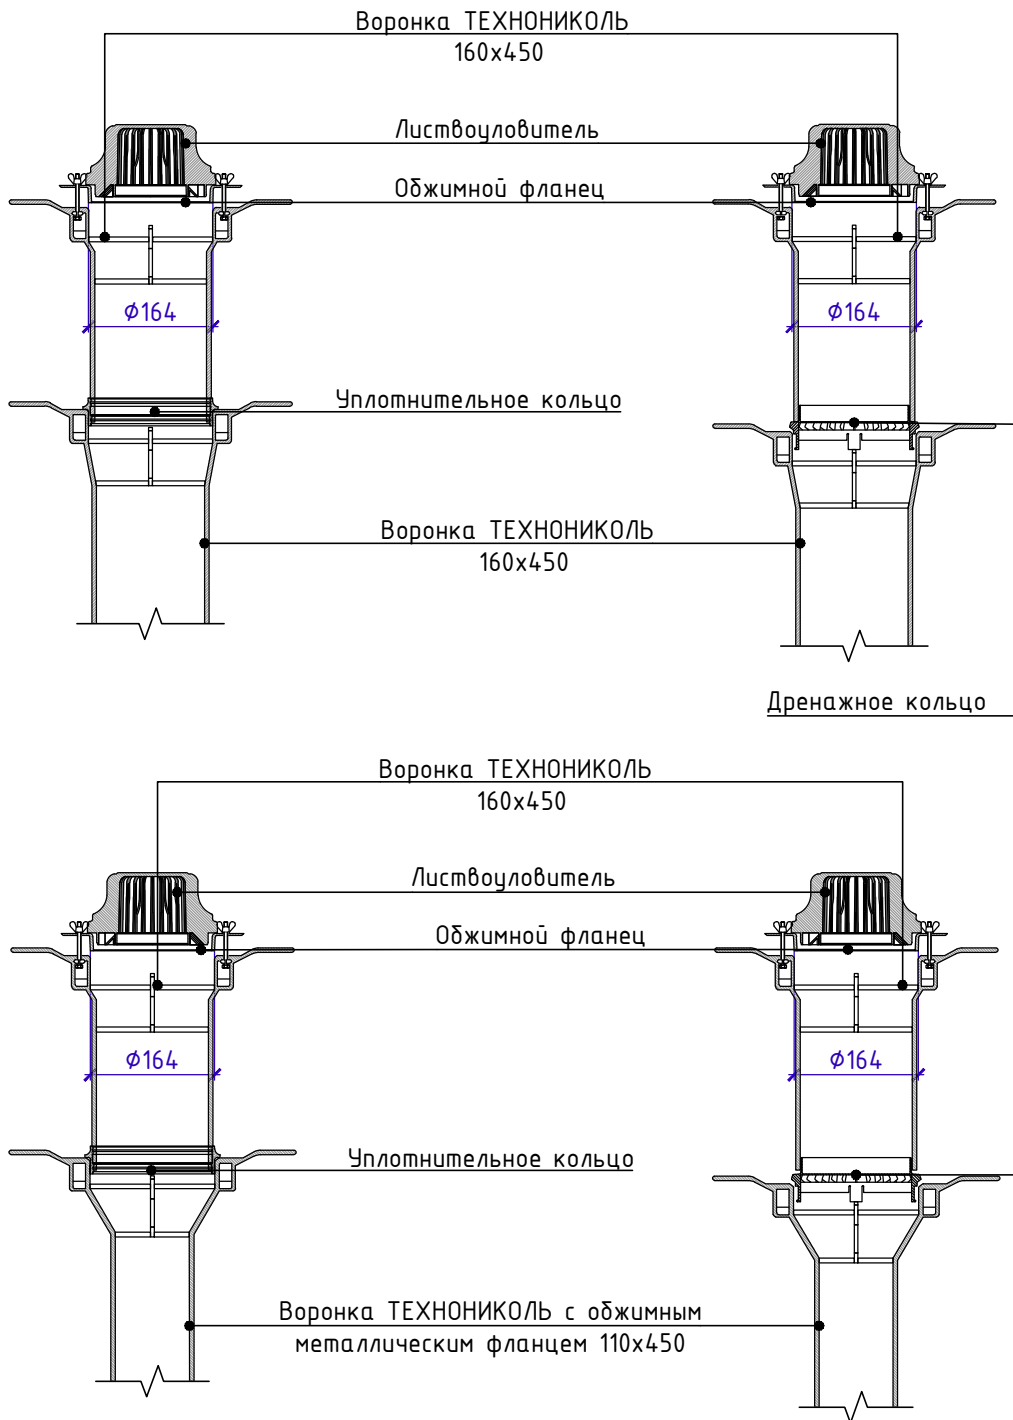

Двухуровневые системы Воронки ТЕХНИКОЛЬ
160x450 и 110x450

Взам. инв. №

Подп. и дата

Инв. № подл.

Изм.	Кол.	Лист	№ док.	Подпись	Дата

Двухуровневые системы Воронки
ТЕХНИКОЛЬ 160x450 и 110x450

Лист

1