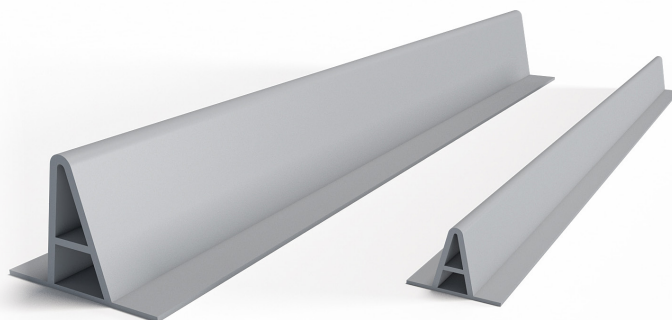

Применение А-профиля помогает сохранить внешний вид фальцевой кровли, сделать ее укладку более технологичной, безопасной и долговечной. Продукт представляет собой отформованное специальным образом изделие с сечением в виде буквы «А», изготовленное из высококачественного кровельного пластика ПВХ (поливинилхлорида). ПВХ устойчив к атмосферному воздействию и ультрафиолетовому излучению.

Использование А-профиля позволяет получить бесшумную во время дождя и более надежную кровлю, идентичную по внешнему виду фальцевой. Также А-профиль можно применять в качестве элемента для направления путей водоотведения поверхностной влаги к точкам водосброса на кровлях с карнизным свесом.

ВАРИАТИВНОСТЬ ДИЗАЙНА КРОВЛИ

Решение с А-профилем в качестве имитации классического фальца позволяет воплотить в жизнь любой дизайн для гидроизоляции скатных кровель.

ОБЛЕГЧЕНИЕ МОНТАЖА СЛОЖНЫХ УЧАСТКОВ

Применение ПВХ мембран с А-профилем позволяет более легко и быстро монтировать лицевой слой скатной кровли на геометрически сложных участках.

ЦВЕТОВАЯ ГАММА

Возможность выбора RAL под стандартные цвета кровельной мембраны.