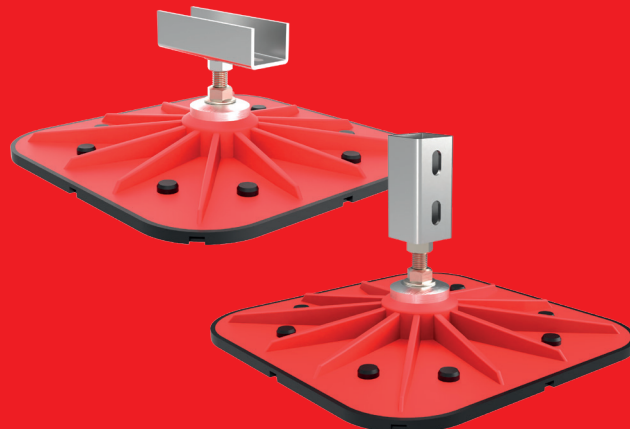

Кровельные опоры

Кровельные опоры ТЕХНОНИКОЛЬ применяются для размещения инженерных коммуникаций и промышленного оборудования, чиллеров, кондиционеров, воздухопроводов, трубопроводов и различных инженерных коммуникаций на крыше зданий.

На что обратить внимание? Преимущества:

КОМПЕНСАЦИЯ УКЛОНА КРЫШИ ДО 7 ГРАДУСОВ

Большая часть традиционных решений предусматривает установку кровельных опор на ровное основание, что вызывает определенные трудности при размещении опор на кровлях с небольшим уклоном.

Опора выполнена из алюминиевого сплава, что существенно снижает вес по сравнению с металлическими решениями. При монтаже не требуются работы по дополнительной гидроизоляции.

ВЫСОКАЯ БЕЗОПАСНОСТЬ И НАДЕЖНОСТЬ КОНСТРУКЦИИ

ДОЛГОВЕЧНОСТЬ

Срок эксплуатации – 25-30 лет.

Физико-механические характеристики

Параметры	Значение
Материал основания опоры	Алюминиевый сплав
Материал коврика антивибрационного	Мягкий ПВХ
Диапазон регулировок угла наклона	до 7°
Габариты, мм	350×350
Размеры адаптера под профиль, мм	41×41
Максимальная нагрузка на опору, кг	2000
Рекомендуемая распределённая нагрузка, кг	203